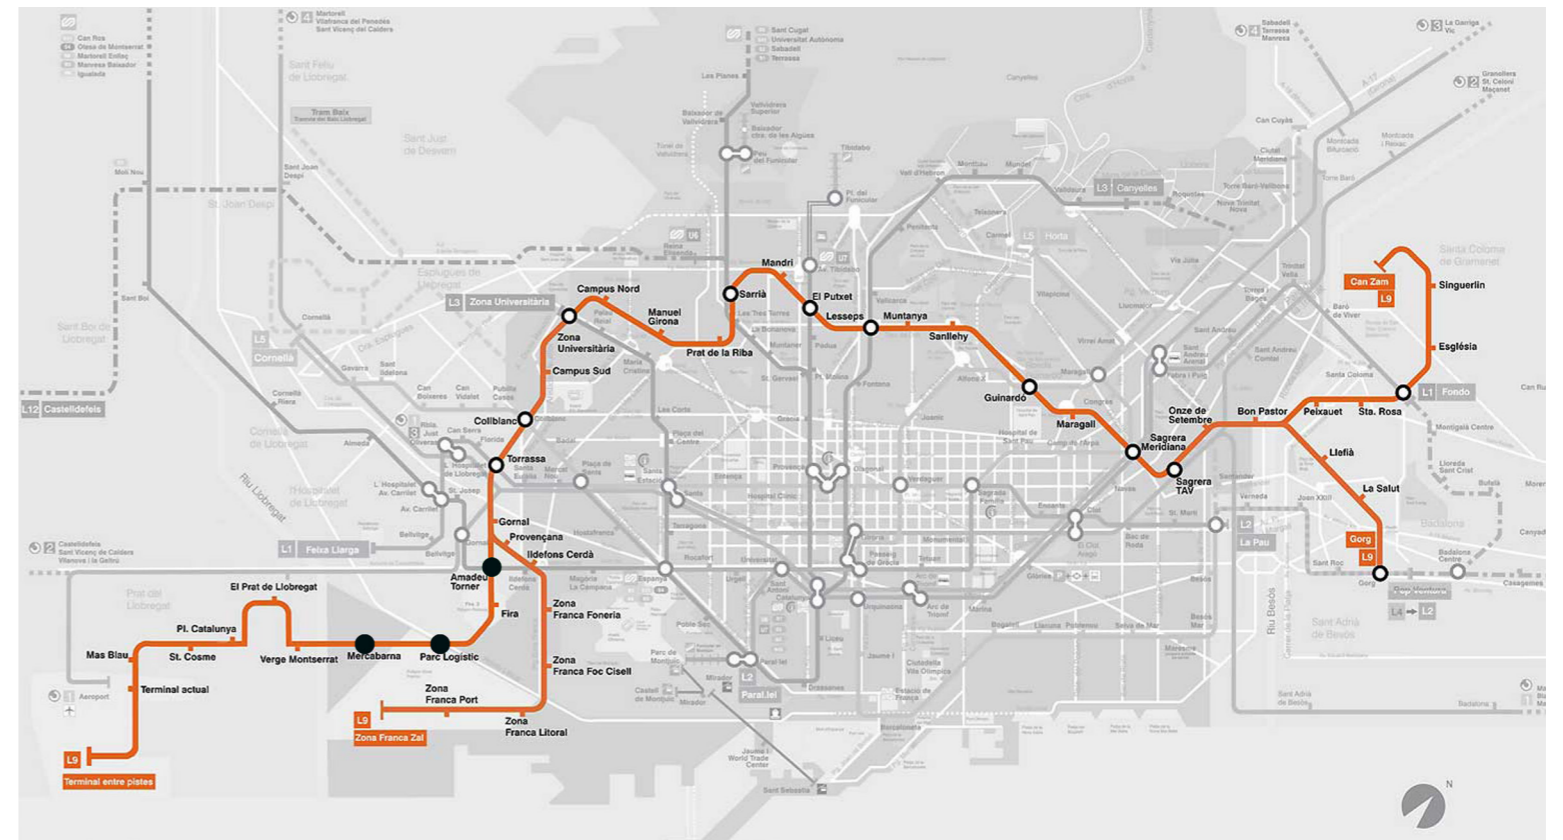

# TRES ESTACIONES DE METRO L9 BARCELONA

Emplazamiento

Garcés - de Seta - Bonet Arquitectes

Mapa línea L9

# TRES ESTACIONES DE METRO L9 BARCELONA

Planta vestíbulo

Planta andén

Sección A-A'

# TRES ESTACIONES DE METRO L9 BARCELONA

Planta vestíbulo

Sección A-A'

Sección B-B'

Sección C-C'

# TRES ESTACIONES DE METRO L9 BARCELONA

Planta vestíbulo

Planta andén

Sección A-A'

Sección B-B'